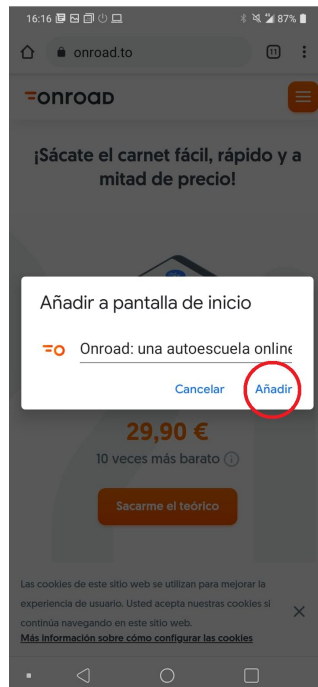

¿Qué es un acceso directo?

Un **acceso directo** es un método que permite **crear** un icono para que puedas acceder con mayor velocidad a una carpeta, archivo o programa que esté asociado a él. En este caso, la plataforma de Onroad.

2. Selecciona el botón de ajustes (son los 3 puntitos de la barra superior).

3. Pulsa la opción “Añadir a pantalla de inicio”.

4. Aparecerá por defecto el nombre completo de nuestra plataforma. Si deseas puedes cambiarlo solo por Onroad.

5. Selecciona la opción de “Añadir”.

6. ¡Listo! Podrás encontrarnos en tu página principal del móvil.

¿Cómo crear un acceso directo en iPhone?

Para poder crear un acceso directo a través de Safari debes seguir los siguientes pasos:

1. Abre Safari e ingresa la página web de Onroad (www.onroad.to).

2. Selecciona el botón de compartir (es el ícono central de la barra inferior).

3. Pulsa la opción “Añadir a pantalla de inicio”.

4. Aparecerá por defecto el nombre completo de nuestra plataforma. Si deseas puedes cambiarlo solo por Onroad.