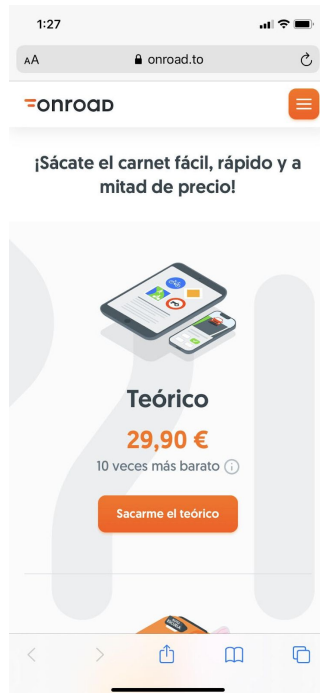

¿Qué es un acceso directo?

Un **acceso directo** es un método que permite **crear** un icono para que puedas acceder con mayor velocidad a una carpeta, archivo o programa que esté asociado a él. En este caso, la plataforma de Onroad.

2. Selecciona el botón de ajustes (son los 3 puntitos de la barra superior).

3. Pulsa la opción “Añadir a pantalla de inicio”.

4. Aparecerá por defecto el nombre completo de nuestra plataforma. Si deseas puedes cambiarlo solo por Onroad.

5. Selecciona la opción de “Añadir”.

6. ¡Listo! Podrás encontrarnos en tu página principal del móvil.

¿Cómo crear un acceso directo en iPhone?

Para poder crear un acceso directo a través de Safari debes seguir los siguientes pasos:

1. Abre Safari e ingresa la página web de Onroad (www.onroad.to).

2. Selecciona el botón de compartir (es el ícono central de la barra inferior).

3. Pulsa la opción “Añadir a pantalla de inicio”.

4. Aparecerá por defecto el nombre completo de nuestra plataforma. Si deseas puedes cambiarlo solo por Onroad.