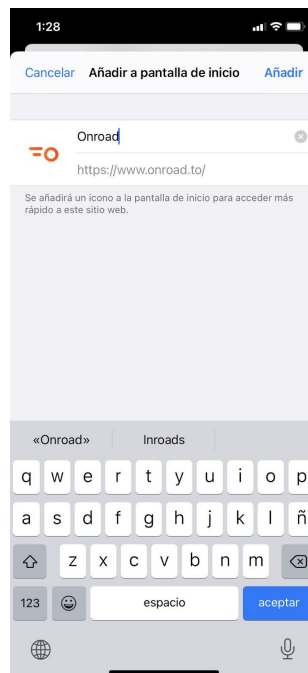

¿Qué es un acceso directo?

Un **acceso directo** es un método que permite **crear** un icono para que puedas acceder con mayor velocidad a una carpeta, archivo o programa que esté asociado a él. En este caso, la plataforma de Onroad.

2. Selecciona el botón de ajustes (son los 3 puntitos de la barra superior).

3. Pulsa la opción “Añadir a pantalla de inicio”.

4. Aparecerá por defecto el nombre completo de nuestra plataforma. Si deseas puedes cambiarlo solo por Onroad.

5. Selecciona la opción de “Añadir”.

6. ¡Listo! Podrás encontrarnos en tu página principal del móvil.

¿Cómo crear un acceso directo en iPhone?

Para poder crear un acceso directo a través de Safari debes seguir los siguientes pasos:

1. Abre Safari e ingresa la página web de Onroad (www.onroad.to).

2. Selecciona el botón de compartir (es el ícono central de la barra inferior).

3. Pulsa la opción “Añadir a pantalla de inicio”.

4. Aparecerá por defecto el nombre completo de nuestra plataforma. Si deseas puedes cambiarlo solo por Onroad.