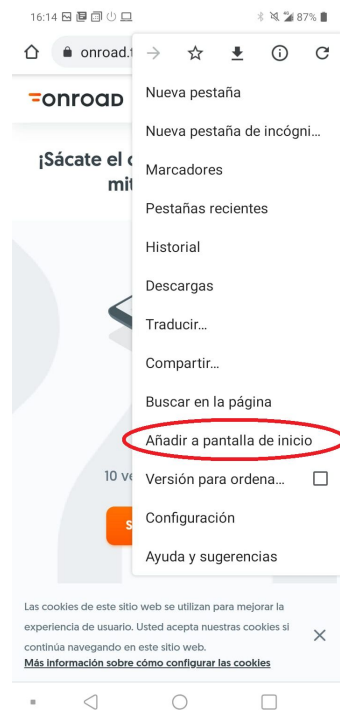

¿Qué es un acceso directo?

Un **acceso directo** es un método que permite **crear** un icono para que puedas acceder con mayor velocidad a una carpeta, archivo o programa que esté asociado a él. En este caso, la plataforma de Onroad.

De esta manera podrás ingresar a nuestra plataforma como si fuese una app. Te aparecerá el logo de Onroad en la pantalla de inicio de tu móvil y con tan solo seleccionarlo podrás acceder automáticamente a nuestra plataforma.

¿Cómo crear un acceso directo en Android?

Para poder crear un acceso directo a través de Google Chrome debes seguir los siguientes pasos:

1. Abre Google Chrome e ingresa la página web de Onroad (www.onroad.to).

2. Selecciona el botón de ajustes (son los 3 puntitos de la barra superior).

3. Pulsa la opción “Añadir a pantalla de inicio”.

4. Aparecerá por defecto el nombre completo de nuestra plataforma. Si deseas puedes cambiarlo solo por Onroad.