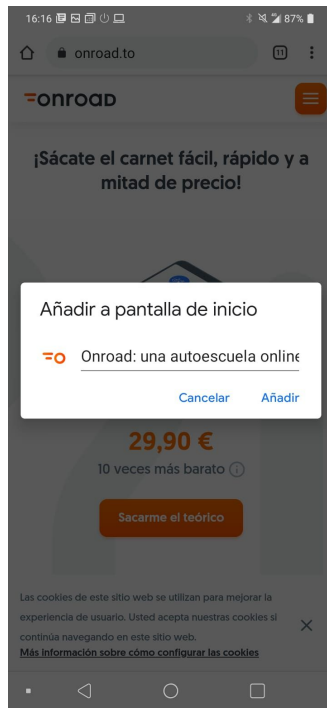

¿Qué es un acceso directo?

Un **acceso directo** es un método que permite **crear** un icono para que puedas acceder con mayor velocidad a una carpeta, archivo o programa que esté asociado a él. En este caso, la plataforma de Onroad.

De esta manera podrás ingresar a nuestra plataforma como si fuese una app. Te aparecerá el logo de Onroad en la pantalla de inicio de tu móvil y con tan solo seleccionarlo podrás acceder automáticamente a nuestra plataforma.

¿Cómo crear un acceso directo en Android?

Para poder crear un acceso directo a través de Google Chrome debes seguir los siguientes pasos:

1. Abre Google Chrome e ingresa la página web de Onroad (www.onroad.to).

2. Selecciona el botón de ajustes (son los 3 puntitos de la barra superior).

3. Pulsa la opción “Añadir a pantalla de inicio”.

4. Aparecerá por defecto el nombre completo de nuestra plataforma. Si deseas puedes cambiarlo solo por Onroad.