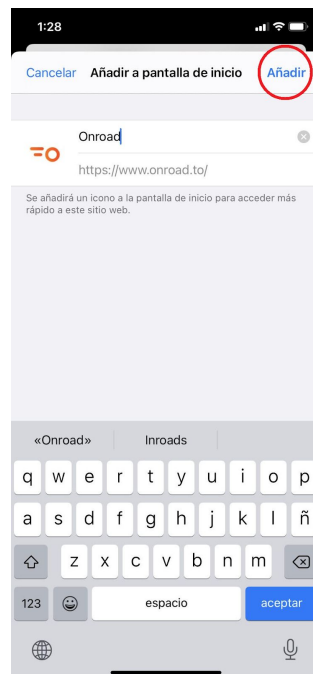

5. Selecciona la opción de “Añadir”.