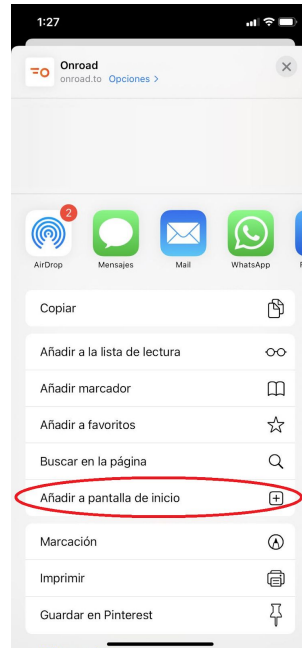

¿Qué es un acceso directo?

Un **acceso directo** es un método que permite **crear** un icono para que puedas acceder con mayor velocidad a una carpeta, archivo o programa que esté asociado a él. En este caso, la plataforma de Onroad.

2. Selecciona el botón de ajustes (son los 3 puntitos de la barra superior).

3. Pulsa la opción “Añadir a pantalla de inicio”.

4. Aparecerá por defecto el nombre completo de nuestra plataforma. Si deseas puedes cambiarlo solo por Onroad.

5. Selecciona la opción de “Añadir”.

6. ¡Listo! Podrás encontrarnos en tu página principal del móvil.

¿Cómo crear un acceso directo en iPhone?

Para poder crear un acceso directo a través de Safari debes seguir los siguientes pasos:

1. Abre Safari e ingresa la página web de Onroad (www.onroad.to).

2. Selecciona el botón de compartir (es el ícono central de la barra inferior).

3. Pulsa la opción “Añadir a pantalla de inicio”.

4. Aparecerá por defecto el nombre completo de nuestra plataforma. Si deseas puedes cambiarlo solo por Onroad.